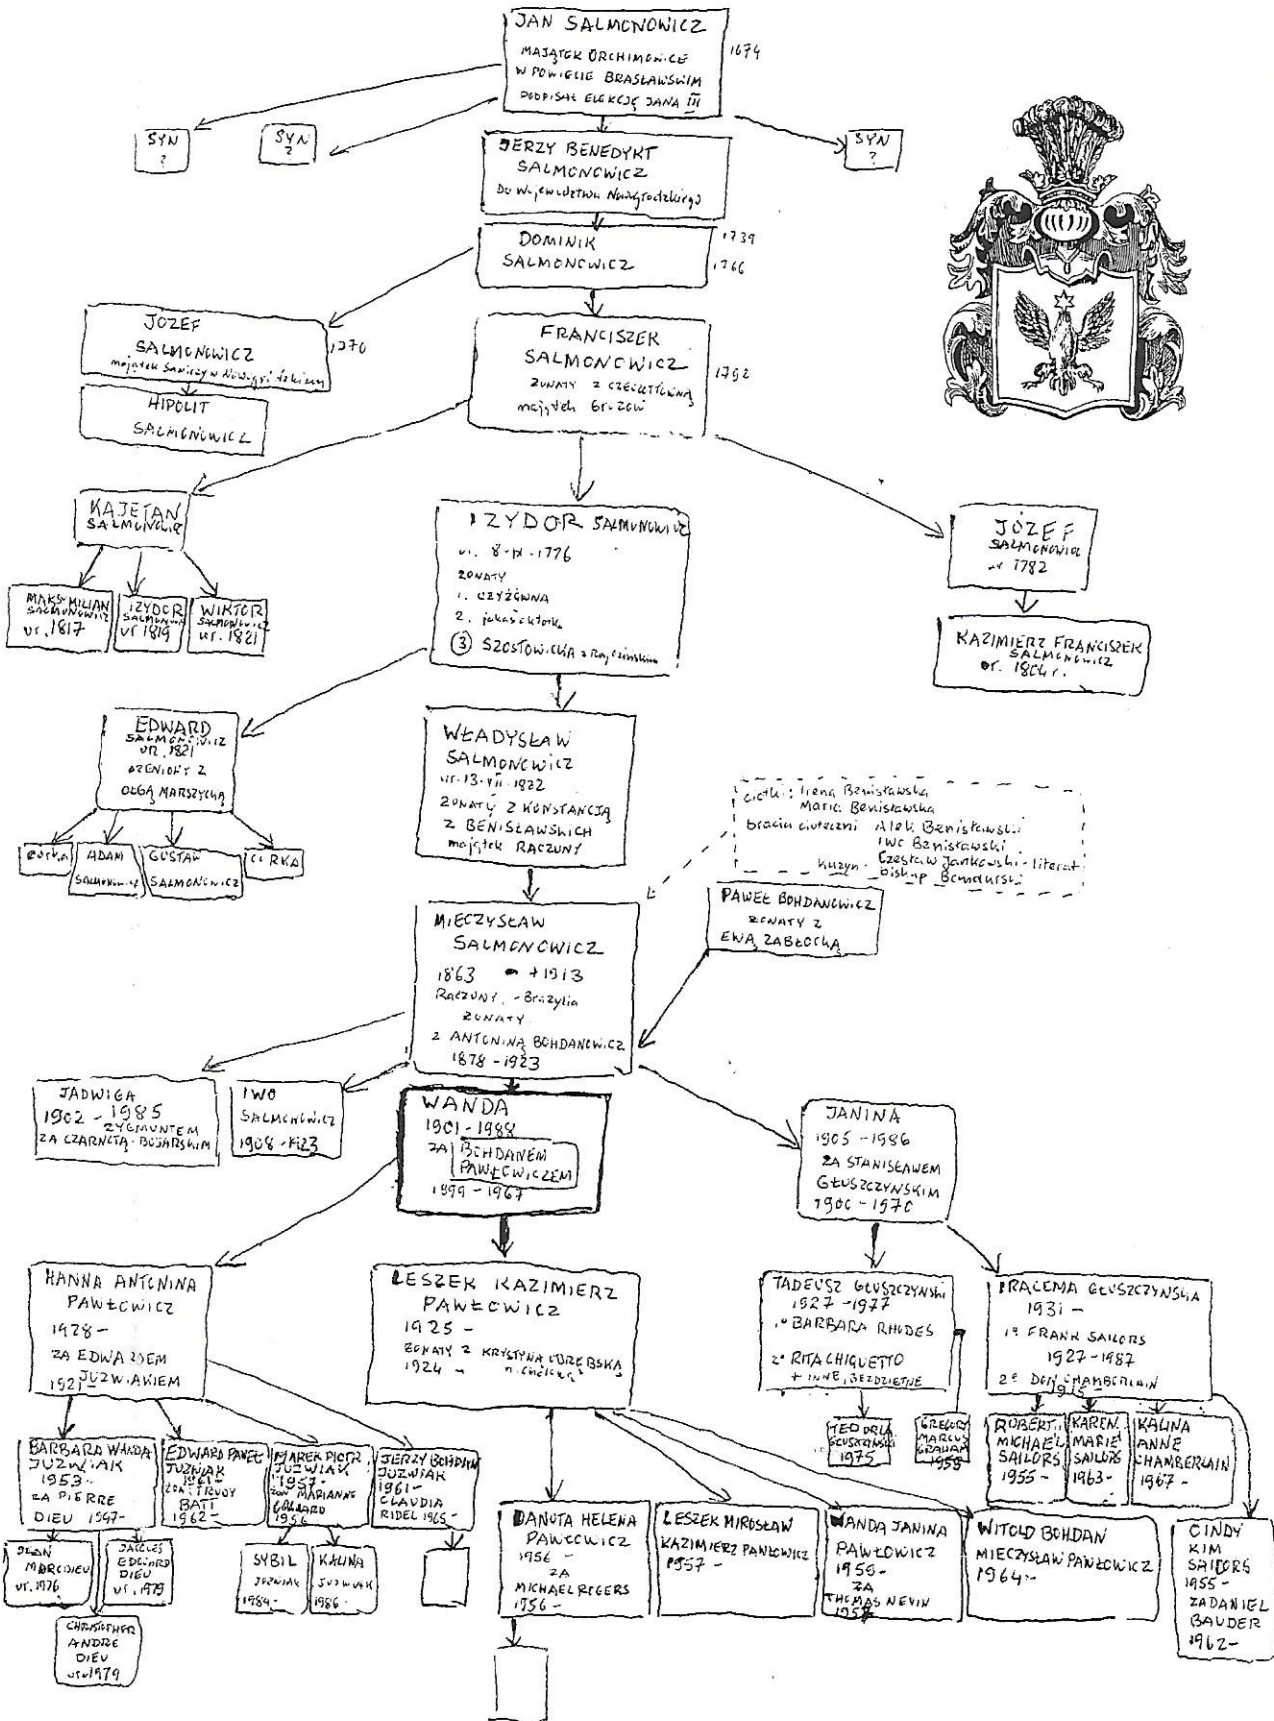

CRLA - SALMONOWICZ HERBU SZASZOR

SPERZADZIE
LESZEK KAZIMIERZ PAWEWCWICZ
23-IV-1988